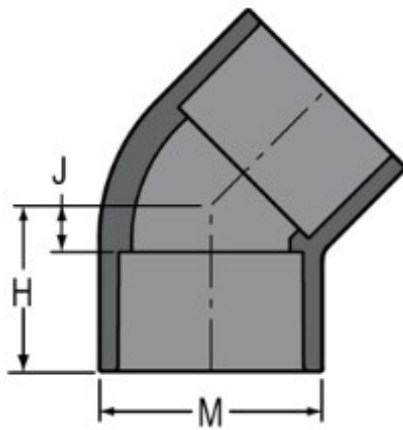

**Part No:** 817-012

**Schedule 80 PVC & CPVC**

**Elbow**

**Desc:** 1-1/4 PVC 45 ELL SOC SCH80

**Part Code:** 080

**Weight(lbs):** 0.214

**Weight(kg):** 0.097

**Weight(gm):** 97

**Size:** 1-1/4"

**Color:** GRAY

**Material:** PVC

**Connection** Socket x Socket

**Angle** 45°

**Type** Standard

**H** = 1-5/8

**J** = 3/8

**M** = 2-1/8