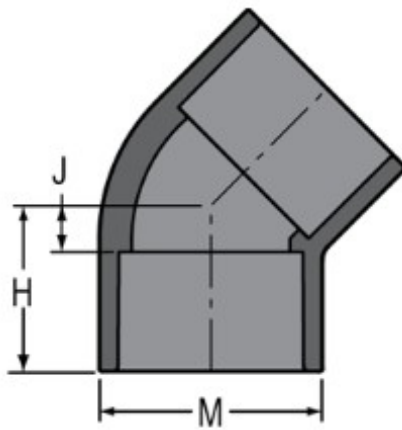

**Part No:** 817-015

**Schedule 80 PVC & CPVC**

**Elbow**

**Desc:** 1-1/2 PVC 45 ELL SOC SCH80

**Part Code:** 080

**Weight(lbs):** 0.304

**Weight(kg):** 0.138

**Weight(gm):** 138

**Size:** 1-1/2"

**Color:** GRAY

**Material:** PVC

**Connection** Socket x Socket

**Angle** 45°

**Type** Standard

**H =** 1-13/16

**J =** 7/16

**M =** 2-3/8