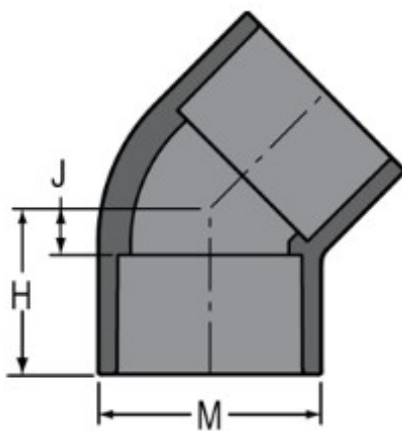

**Part No:** 817-020

**Schedule 80 PVC & CPVC**

**Elbow**

**Desc:** 2 PVC 45 ELL SOC SCH80

**Part Code:** 080

**Weight(lbs):** 0.456

**Weight(kg):** 0.207

**Weight(gm):** 207

**Size:** 2"

**Color:** GRAY

**Material:** PVC

**Connection** Socket x Socket

**Angle** 45°

**Type** Standard

**H =** 2-1/8

**J =** 5/8

**M =** 2-7/8