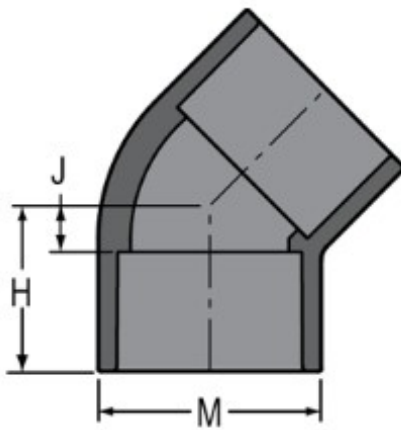

**Part No:** 817-120

**Schedule 80 PVC & CPVC**

**Elbow**

**Desc:** 12 PVC 45 ELL SOC SCH80

**Part Code:** 081

**Weight(lbs):** 32.562

**Weight(kg):** 14.77

**Weight(gm):** 14770

**Size:** 12"

**Color:** GRAY

**Material:** PVC

**Connection** Socket x Socket

**Angle** 45°

**Type** Standard

**H =** 9-3/16

**J =** 3-1/8

**M =** 14-9/32