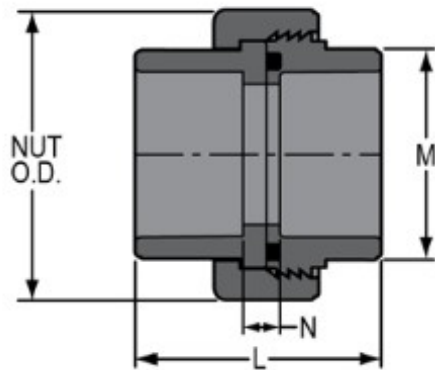

**Part No:** 897-005

**Schedule 80 PVC & CPVC**

**Union**

**Desc:** 1/2 PVC UNION SOCXSOC EPDM

**Part Code:** 080

**Weight(lbs):** 0.152

**Weight(kg):** 0.069

**Weight(gm):** 69

**Size:** 1/2"

**Color:** GRAY

**Material:** PVC

**Connection** Socket x Socket

**O-Ring** EPDM

**L =** 2-1/16

**M =** 1-9/32

**N =** 5/16