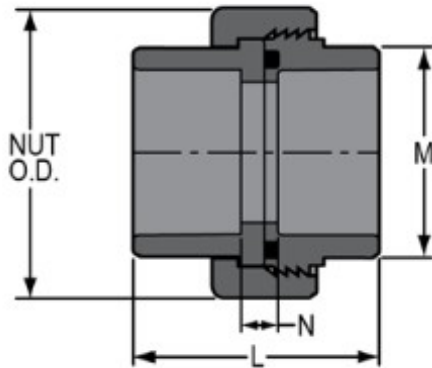

**Part No:** 897-015

**Schedule 80 PVC & CPVC**

**Union**

**Desc:** 1-1/2 PVC UNION SOCKSOC EPDM

**Part Code:** 080

**Weight(lbs):** 0.615

**Weight(kg):** 0.279

**Weight(gm):** 279

**Size:** 1-1/2"

**Color:** GRAY

**Material:** PVC

**Connection** Socket x Socket

**O-Ring** EPDM

**L =** 3-5/32

**M =** 2-9/16

**N =** 15/32